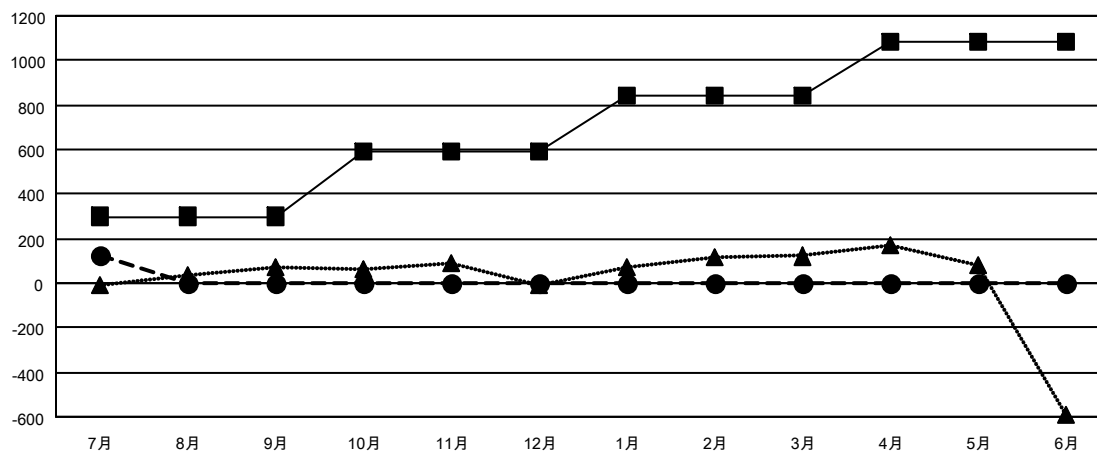

GMT MONTHLY MEMBERSHIP PROGRESS REPORT

Results as of: 7/31/2019

Multiple District 330

LOCATION: JAPAN

GMT: OPEN

GMT会則地域 5 - J

クラブ				名			
結果 : 2019-2020				結果 : 2019-2020			
四半期	新クラブ目標	新クラブ	解散クラブ	四半期	会員純増目標	会員増強実績	退会者 (転籍を含む) 実際
7月/8月/9月	2	0	1	7月/8月/9月	300	269	106
10月/11月/12月	3	0	0	10月/11月/12月	290	0	0
1月/2月/3月	2	0	0	1月/2月/3月	250	0	0
4月/5月/6月	2	0	0	4月/5月/6月	241	0	0

新クラブ目標及び実績累計

会員目標及び実績累計

解散クラブ: 1	93 CLUBS OF 430 一名以上の新会員を登録	男女別
退会者		男性 9,631 (78.36%)
物故会員 11		女性 2,659 (21.64%)
クラブ解散 10	会員累計データを見るには、ここをクリック	世帯主/家族会員合計 3,793
その他 85		国際会費半額の家族会員 2,246
合計 106		