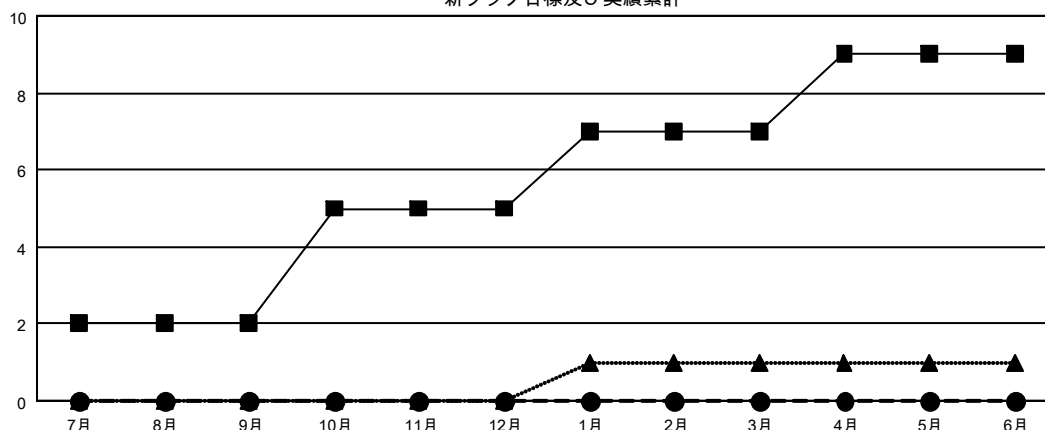

GMT MONTHLY MEMBERSHIP PROGRESS REPORT

Results as of: 7/31/2019

Multiple District 330

LOCATION: JAPAN

GMT: OPEN

GMT会則地域 5 - J

クラブ				名			
結果 : 2019-2020				結果 : 2019-2020			
四半期	新クラブ目標	新クラブ	解散クラブ	四半期	会員純増目標	会員増強実績	退会者 (転籍を含む) 実際
7月/8月/9月	2	0	1	7月/8月/9月	300	269	106
10月/11月/12月	3	0	0	10月/11月/12月	290	0	0
1月/2月/3月	2	0	0	1月/2月/3月	250	0	0
4月/5月/6月	2	0	0	4月/5月/6月	241	0	0

新クラブ目標及び実績累計

会員目標及び実績累計

解散クラブ: 1	93 CLUBS OF 430 一名以上の新会員を登録	男女別
退会者		男性 9,631 (78.36%)
物故会員 11		女性 2,659 (21.64%)
クラブ解散 10	会員累計データを見るには、ここをクリック	世帯主/家族会員合計 3,793
その他 85		国際会費半額の家族会員 2,246
合計 106		